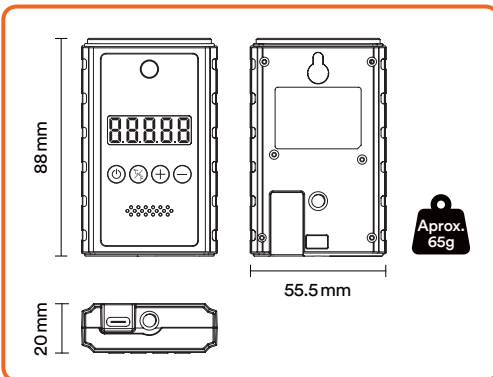

Plataforma ViTrack

- Estadístiques de tràfic.
- Estadística de temperatures.
- Hora de revisió de la temperatura.
- Període d'anàlisis de tràfic.

Carregador 5V

Socket amb port USB

USB Tipo-C

PC

Power Bank