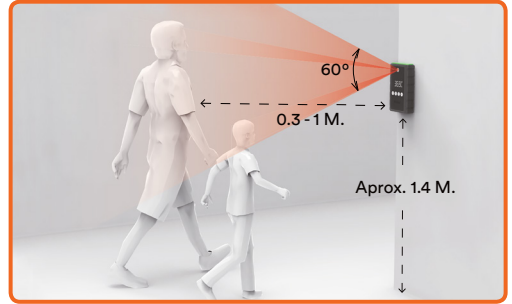

SENSOR TERMOGRÀFIC 24H GP100

El sensor termogràfic 24h GP100 utilitza ones sonores de temperatura d'imatges tèrmiques professionals, amb una distància de control de temperatura corporal fins a 1 metre i un angle d'amplitud de 60°, sense necessitat d'aturar-se, de baix cost i alta eficiència per prevenir la COVID-19, així doncs és molt adient per als **aeroports, ports, centres comercials, centres esportius, estacions, autobusos, entrades de metro, edificis d'oficines, escoles, centres de salut i residències.**

Estadístiques i gestió de dades de verificació de temperatura

La plataforma ViTrack proporciona dades estadístiques en temps real i una visualització intuïtiva d'aquestes, així com la taxa de flux de control de temperatura del cos normal i anormal, millorant alhora el monitoratge en temps real i el control de prevenció d'epidèmies de l'àrea.

Formes d'alimentació

GP100 utilitza una font d'alimentació de 5V Tipo-C i està equipat amb un cable de font d'alimentació Tipo-C de fins a 2 metres, que es pot connectar directament a un equip font d'alimentació de 5V, com una computadora / presa USB / font d'alimentació mòbil. A més ofereix una versió amb bateria incorporada personalitzada.

Plataforma ViTrack

- Estadístiques de tràfic.
- Estadística de temperatures.
- Hora de revisió de la temperatura.
- Període d'anàlisis de tràfic.